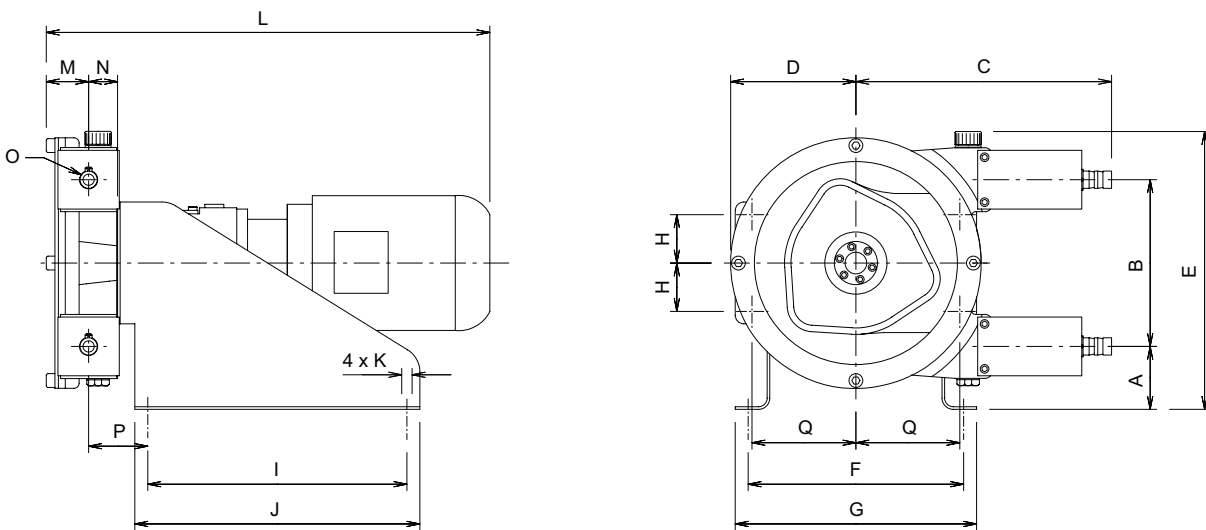

FPSH 05 3 Lobes - TECHNICAL DATASHEET

Dimensions

* Hose tail

TYPE	A	B	C	D	E	F	G	H	I	J	K	L	M	N	O	P	Q
FPSH 05	103,5	115	225,5	95	271	220	240	33,5	260	280	4xø9	-	43,5	34,5	ø16 *	64,5	81,25

ALL DIMENSIONS AND TECHNICAL DATA IS SUBJECT TO CHANGE WITHOUT NOTICE