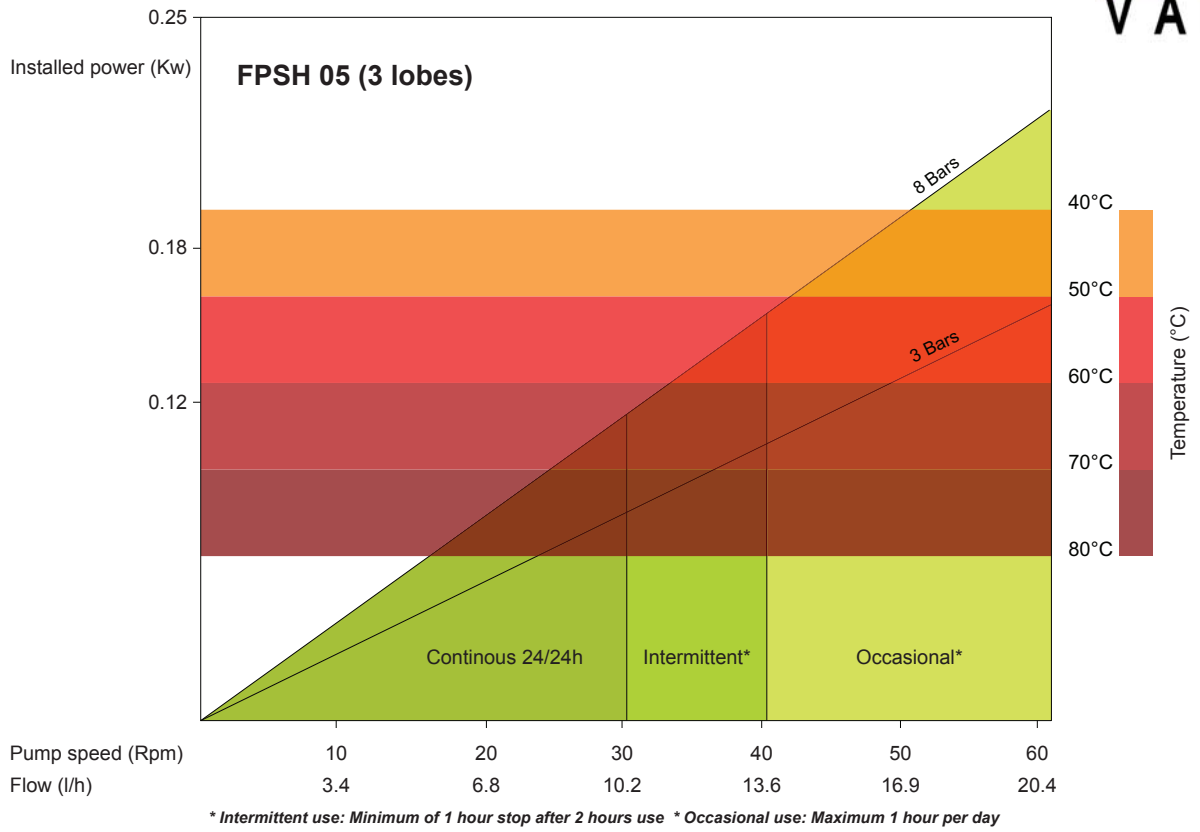

FPSH 05 3 Lobes - TECHNICAL DATASHEET

Dimensions

* Hose tail

TYPE	A	B	C	D	E	F	G	H	I	J	K	L	M	N	O	P	Q
FPSH 05	103,5	115	225,5	95	271	220	240	33,5	260	280	4xø9	-	43,5	34,5	ø16 *	64,5	81,25

ALL DIMENSIONS AND TECHNICAL DATA IS SUBJECT TO CHANGE WITHOUT NOTICE