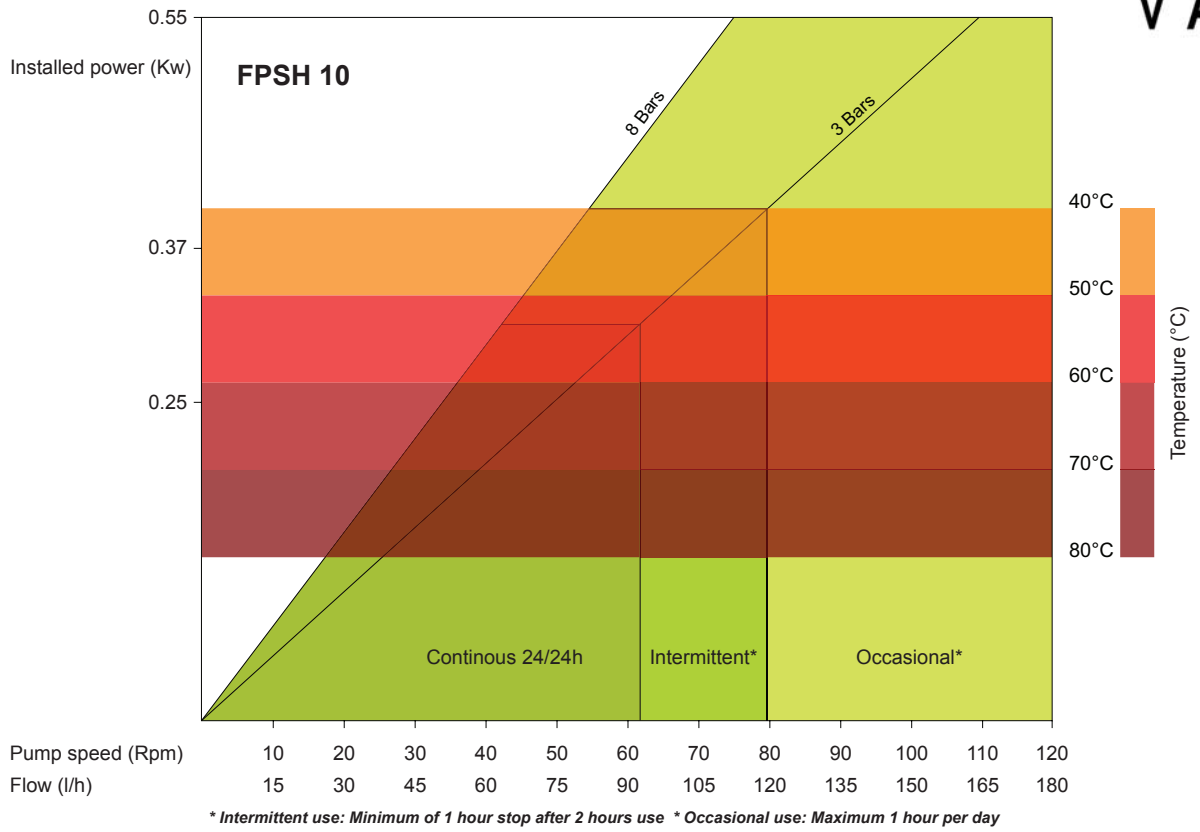

FPSH 10 - TECHNICAL DATASHEET

Dimensions

* Hose tail

TYPE	A	B	C	D	E	F	G	H	I	J	K	L	M	N	O	P	Q
FPSH 10	103,5	115	225,5	95	271	220	240	33,5	260	280	4xø9	-	43,5	34,5	ø16 *	64,5	81,25

ALL DIMENSIONS AND TECHNICAL DATA IS SUBJECT TO CHANGE WITHOUT NOTICE