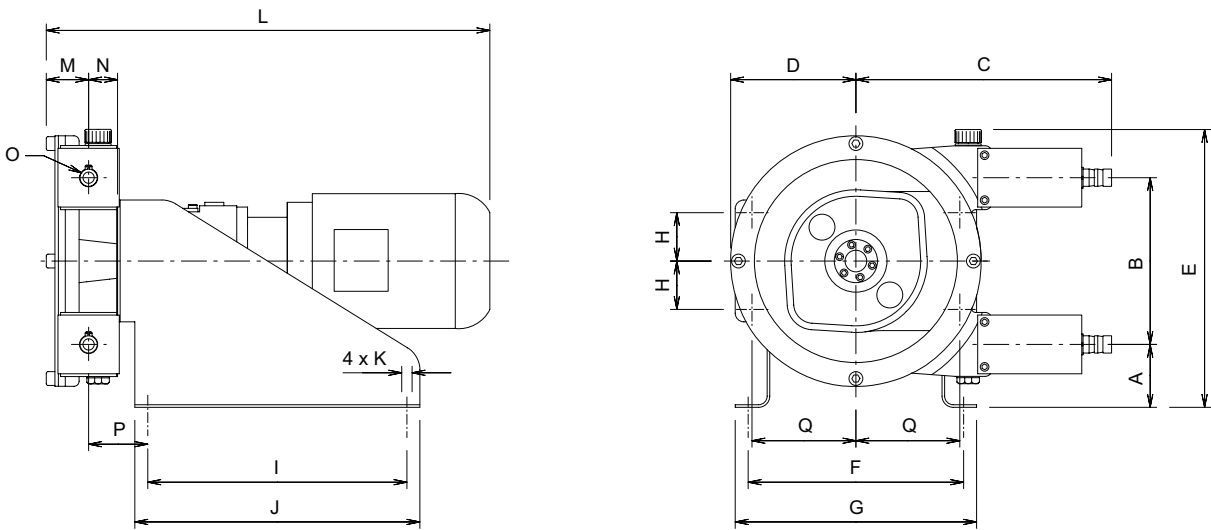

FPSH 10 - TECHNICAL DATASHEET

Dimensions

* Hose tail

TYPE	A	B	C	D	E	F	G	H	I	J	K	L	M	N	O	P	Q
FPSH 10	103,5	115	225,5	95	271	220	240	33,5	260	280	4xø9	-	43,5	34,5	ø16 *	64,5	81,25

ALL DIMENSIONS AND TECHNICAL DATA IS SUBJECT TO CHANGE WITHOUT NOTICE