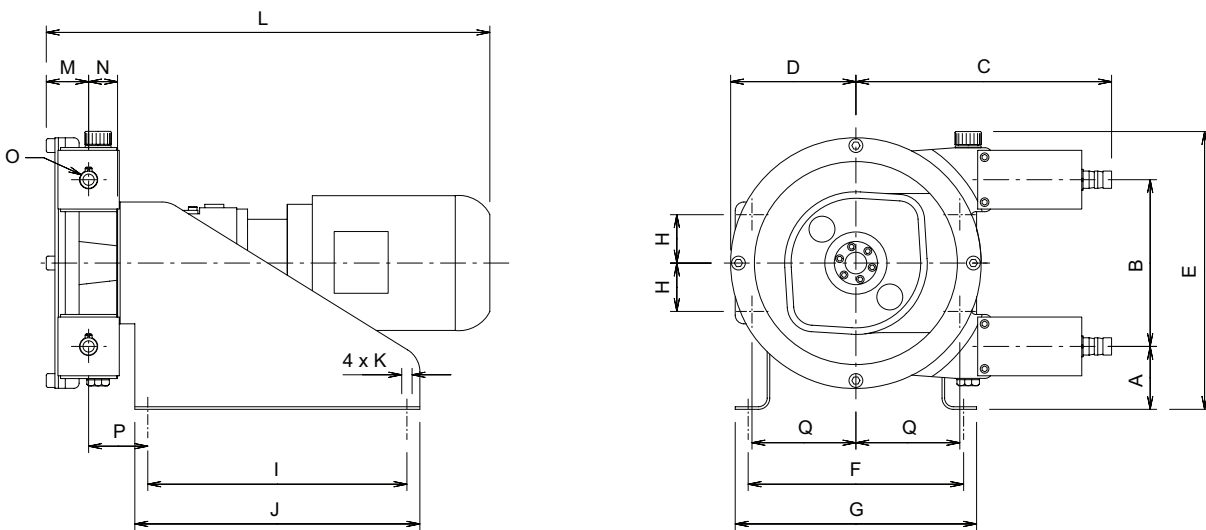

FPSH 20 - TECHNICAL DATASHEET

Dimensions

* Hose tail

TYPE	A	B	C	D	E	F	G	H	I	J	K	L	M	N	O	P	Q
FPSH 20	73	193	296	145	322	250	280	51,5	300	330	4xø13	-	49	35,5	ø25 *	70,5	124,75

ALL DIMENSIONS AND TECHNICAL DATA IS SUBJECT TO CHANGE WITHOUT NOTICE