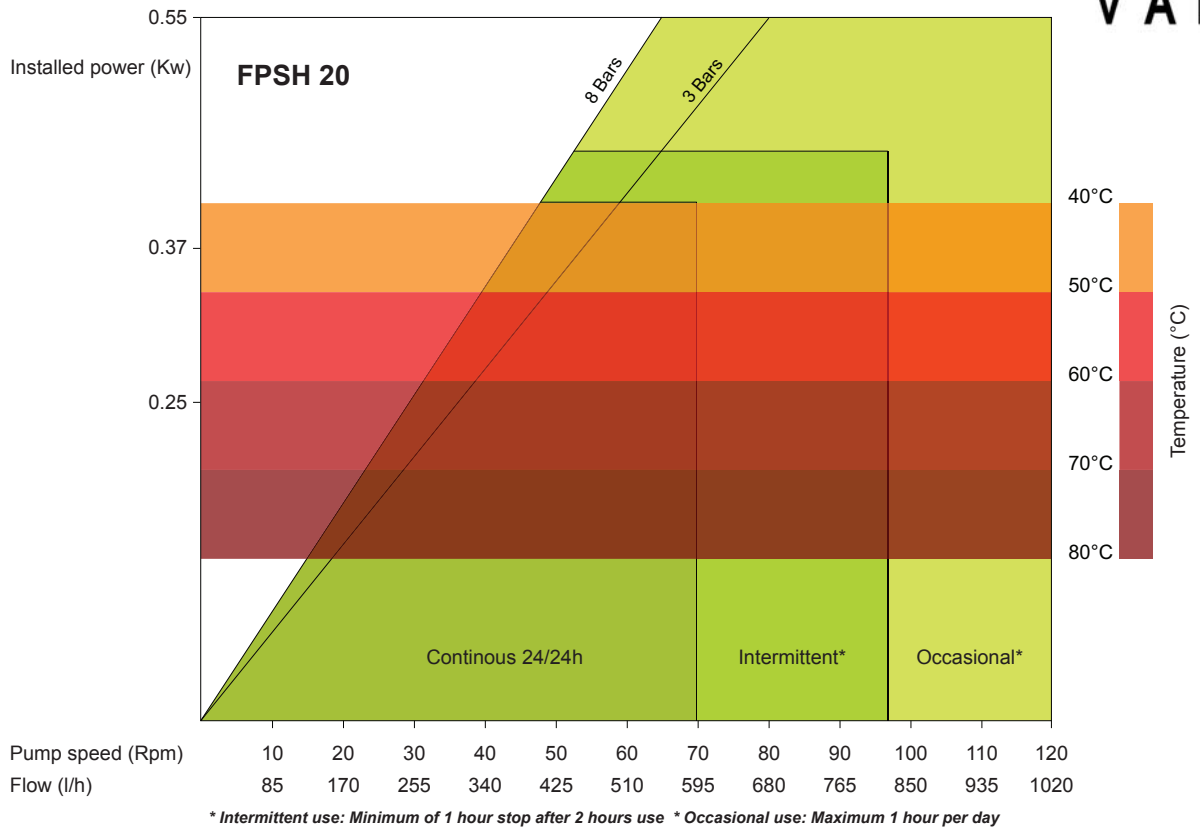

FPSH 20 - TECHNICAL DATASHEET

Dimensions

* Hose tail

TYPE	A	B	C	D	E	F	G	H	I	J	K	L	M	N	O	P	Q
FPSH 20	73	193	296	145	322	250	280	51,5	300	330	4xø13	-	49	35,5	ø25 *	70,5	124,75

ALL DIMENSIONS AND TECHNICAL DATA IS SUBJECT TO CHANGE WITHOUT NOTICE